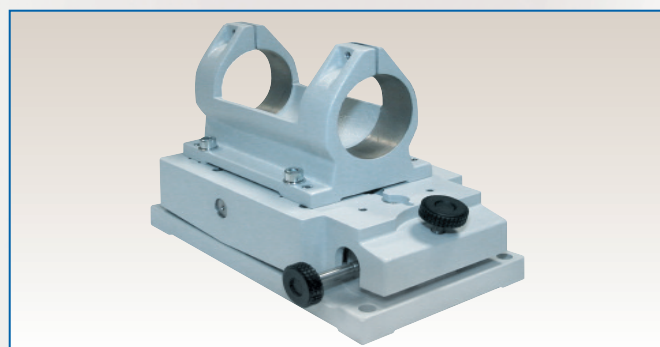

ACCESSORIES

FIXTURES

ADJUSTABLE HOLDERS

Ord.-No.	Description
223 056	Adjustable holder D65
223 035 01	Adapter D40

Ord.-No.	Description
223 023	Adjustable holder D40
223 024	Adjustable holder D65

TRIPOD FOR ADJUSTABLE HOLDERS

Ord.-No.	Description
223 080	Tripod for 223 023/024
223 082	Tripod for 223 056