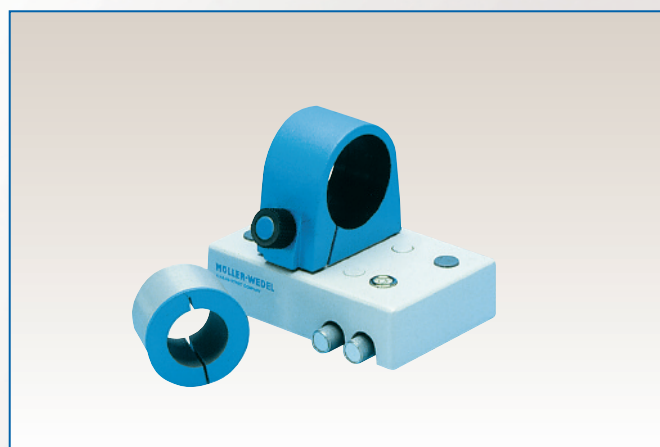

ACCESSORIES

FIXTURES

ADJUSTABLE HOLDERS

Ord.-No.	Description
223 056	Adjustable holder D65
223 035 01	Adapter D40

Ord.-No.	Description
223 023	Adjustable holder D40
223 024	Adjustable holder D65

TRIPOD FOR ADJUSTABLE HOLDERS

Ord.-No.	Description
223 080	Tripod for 223 023/024
223 082	Tripod for 223 056