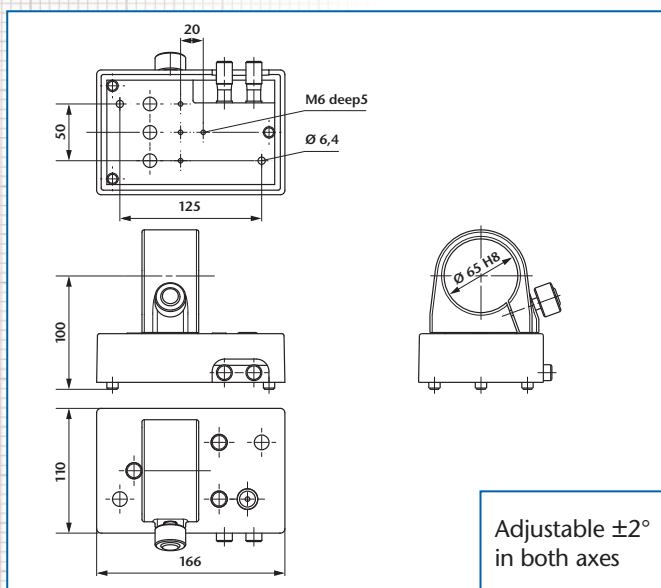

ACCESSORIES

FIXTURES

ADJUSTABLE HOLDERS

Ord.-No.	Description
223 056	Adjustable holder D65
223 035 01	Adapter D40

Ord.-No.	Description
223 023	Adjustable holder D40
223 024	Adjustable holder D65

TRIPOD FOR ADJUSTABLE HOLDERS

Ord.-No.	Description
223 080	Tripod for 223 023/024
223 082	Tripod for 223 056