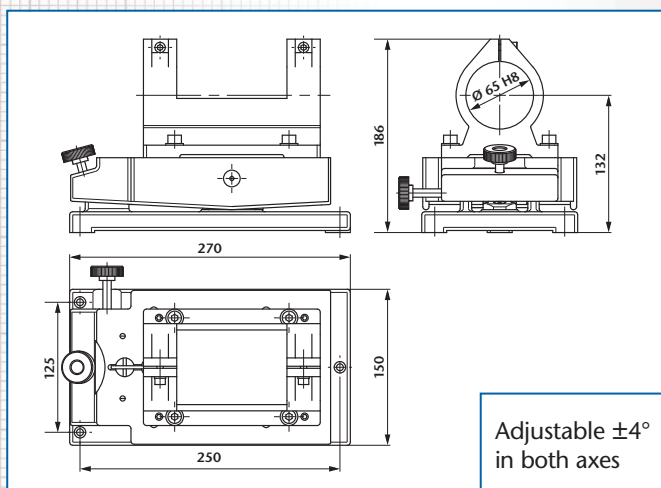

ACCESSORIES

FIXTURES

ADJUSTABLE HOLDERS

Ord.-No.	Description
223 056	Adjustable holder D65
223 035 01	Adapter D40

Ord.-No.	Description
223 023	Adjustable holder D40
223 024	Adjustable holder D65

TRIPOD FOR ADJUSTABLE HOLDERS

Ord.-No.	Description
223 080	Tripod for 223 023/024
223 082	Tripod for 223 056